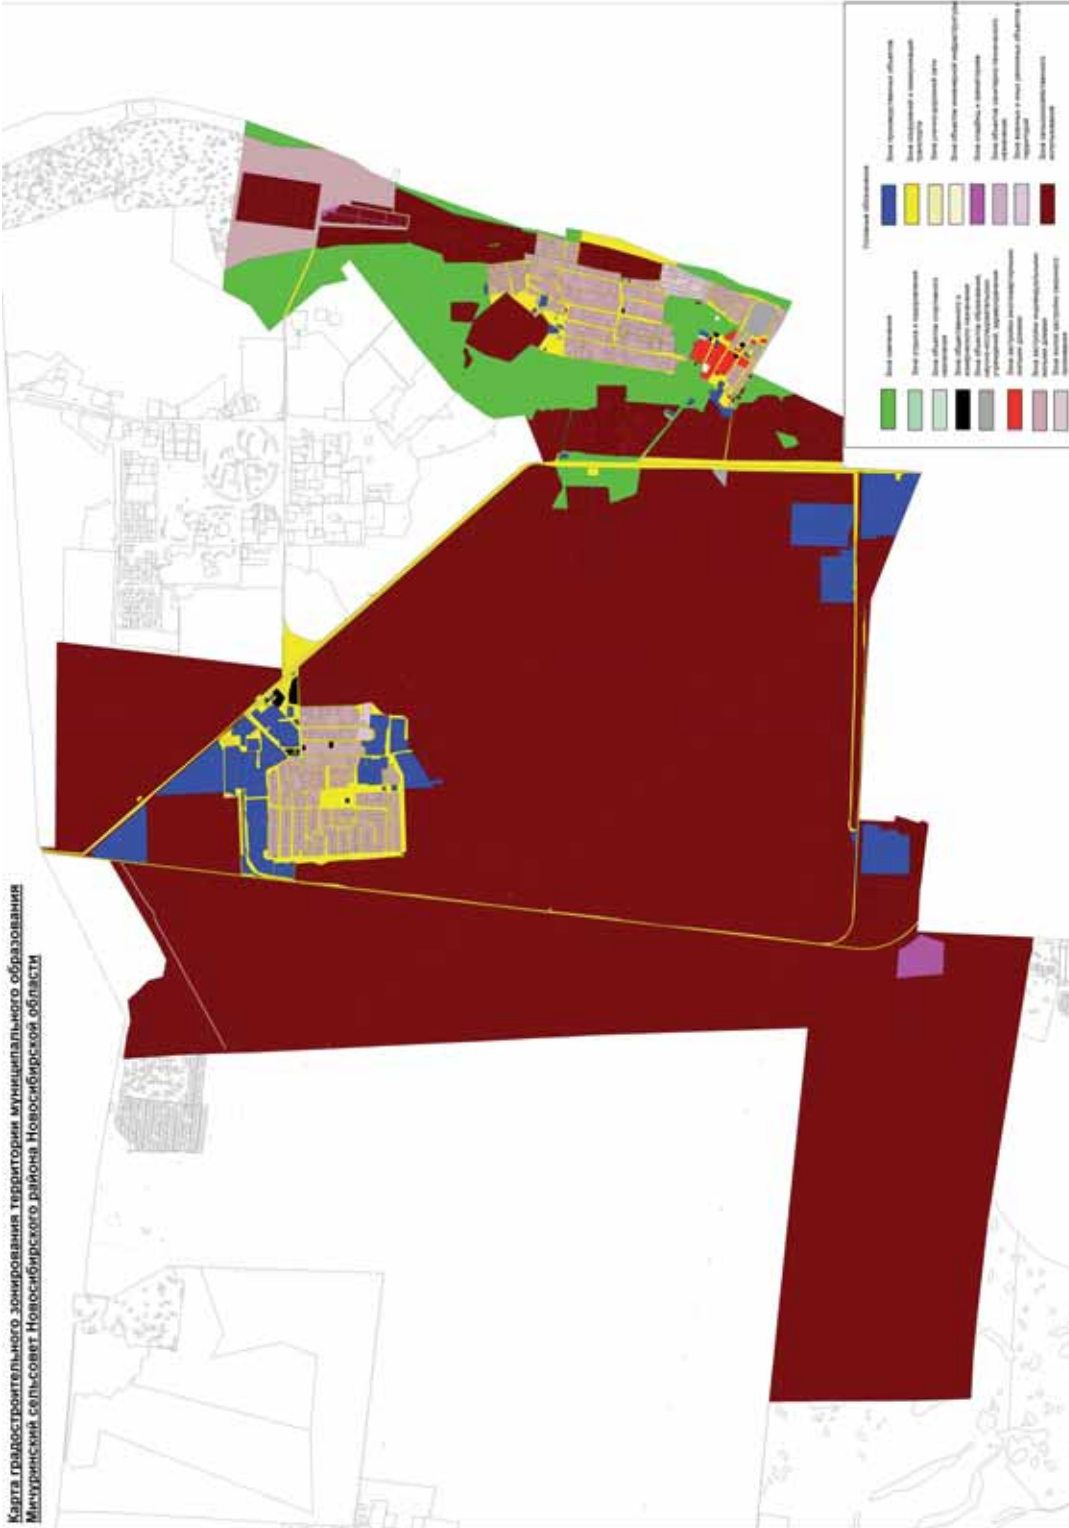

**Специальный
выпуск
№ 150 (861)**

**Суббота
29 декабря 2012 г.**

**Основана
6 августа 1939 г.**

НОРМАТИВНО-ПРАВОВЫЕ ДОКУМЕНТЫ ТОЛМАЧЕВСКОГО СЕЛЬСКОГО СОВЕТА ДЕПУТАТОВ НОВОСИБИРСКОГО РАЙОНА НОВОСИБИРСКОЙ ОБЛАСТИ

Приложение №1

НОРМАТИВНО-ПРАВОВЫЕ ДОКУМЕНТЫ МИЧУРИНСКОГО СЕЛЬСКОГО СОВЕТА ДЕПУТАТОВ НОВОСИБИРСКОГО РАЙОНА НОВОСИБИРСКОЙ ОБЛАСТИ

Карта градостроительного зонирования территории муниципального образования Мичуринский сельсовет Новосибирского района Новосибирской области