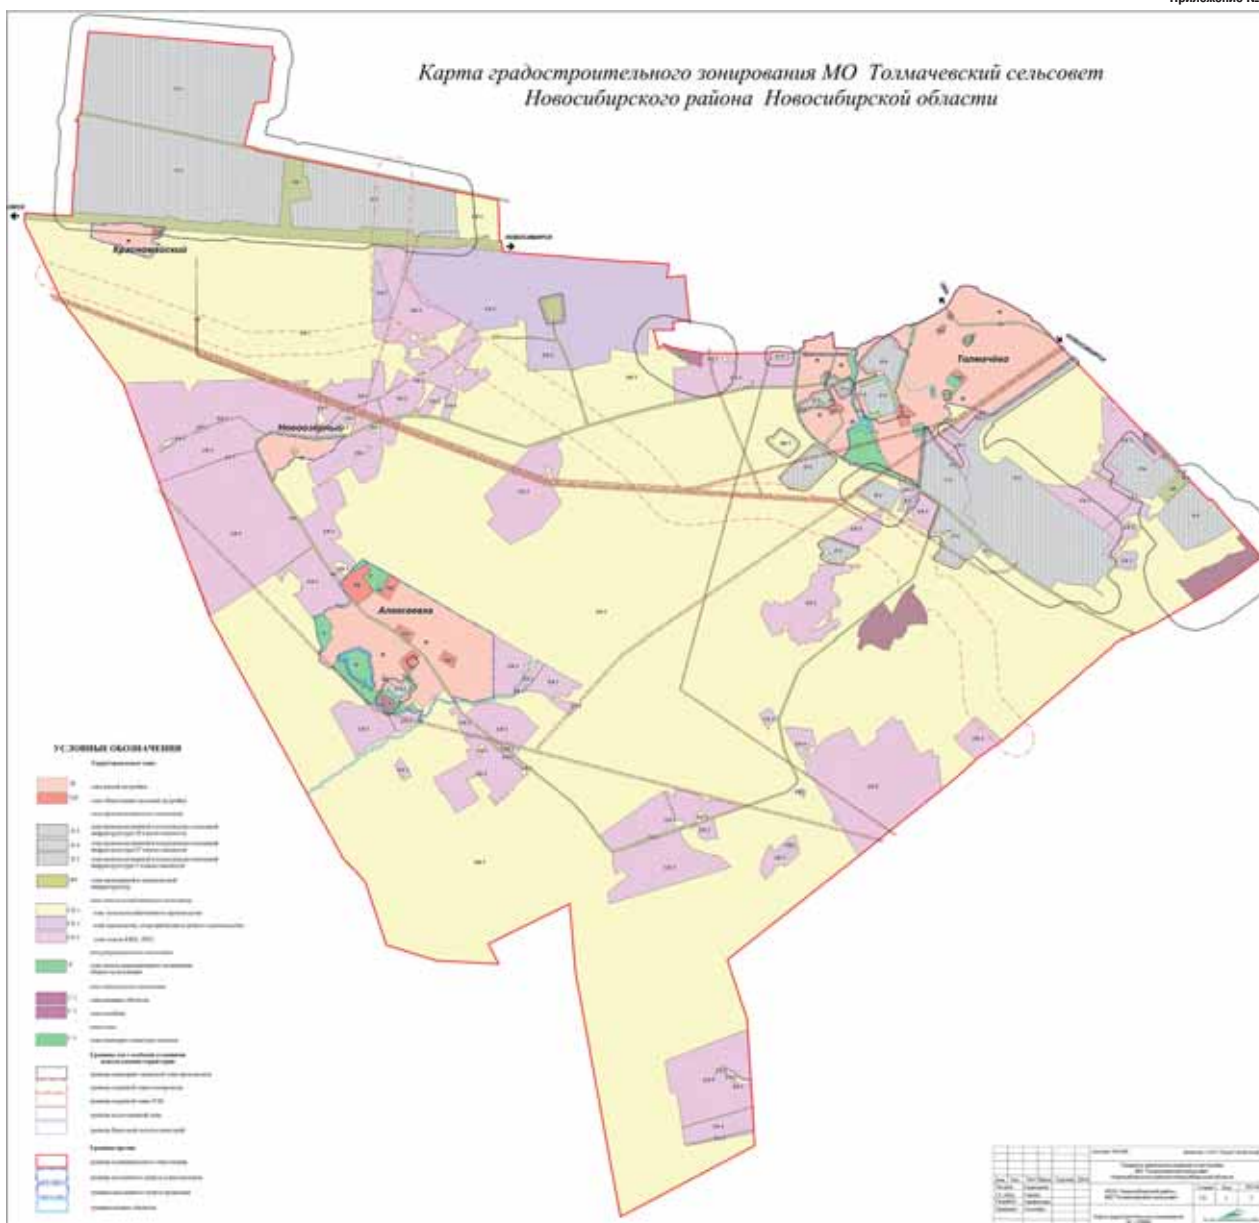

**Специальный
выпуск
№ 150 (861)**

**Суббота
29 декабря 2012 г.**

**Основана
6 августа 1939 г.**

НОРМАТИВНО-ПРАВОВЫЕ ДОКУМЕНТЫ ТОЛМАЧЕВСКОГО СЕЛЬСКОГО СОВЕТА ДЕПУТАТОВ НОВОСИБИРСКОГО РАЙОНА НОВОСИБИРСКОЙ ОБЛАСТИ

Приложение №1

НОРМАТИВНО-ПРАВОВЫЕ ДОКУМЕНТЫ МИЧУРИНСКОГО СЕЛЬСКОГО СОВЕТА ДЕПУТАТОВ НОВОСИБИРСКОГО РАЙОНА НОВОСИБИРСКОЙ ОБЛАСТИ

Карта градостроительного зонирования территории муниципального образования Мичуринский сельсовет Новосибирского района Новосибирской области